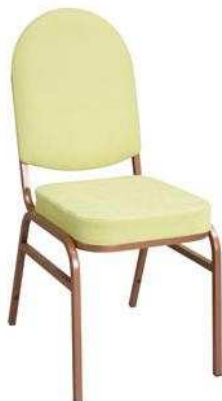

Výška: 103 cm
Šírka sedu: 47cm
Hĺbka sedu: 55 cm
Výška sedu: 49 cm

56.-EUR

AK-409

Kovový rám ,komaxitovaný v rôznych
farbách.
Poťah v rôznych farbách .
Stohovateľná.

Výška: 103 cm
Šírka sedu: 47cm
Hĺbka sedu: 55 cm
Výška sedu: 49 cm

56.-EUR

AK-410

Kovový rám ,komaxitovaný v rôznych
farbách.
Poťah v rôznych farbách .
Stohovateľná.

Výška: 103 cm
Šírka sedu: 47cm
Hĺbka sedu: 55 cm
Výška sedu: 49 cm

56.-EUR

	<p>AK-411</p> <p>Kovový rám ,komaxitovaný v rôznych farbách. Poťah v rôznych farbách . Stohovateľná.</p> <p>Výška: 103 cm Šírka sedu: 47cm Hĺbka sedu: 55 cm Výška sedu: 49 cm</p>	<p>56.-EUR</p>
	<p>AK-412</p> <p>Kovový rám s otvorom na ruky, komaxitovaný v rôznych farbách. Poťah v rôznych farbách . Stohovateľná.</p> <p>Výška: 103 cm Šírka sedu: 47cm Hĺbka sedu: 55 cm Výška sedu: 49 cm</p>	<p>56.-EUR</p>